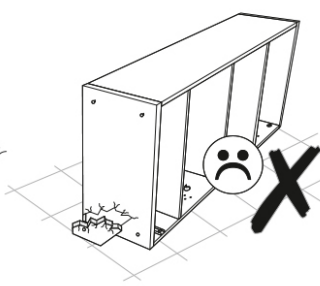

A1.0 5x28 24	A2 15x13 24
C1 8x35 16	C6 8x24 8
I S4 1	N1 8
M35 M6x25 16	R102 3,5x16 28
S5 Ø18 8	Z9 650 1