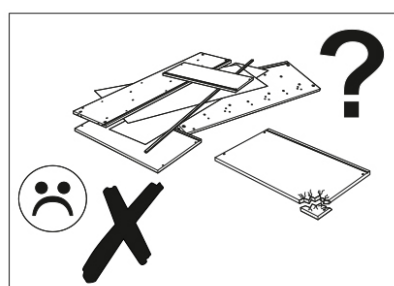

Kód	Rozměr				Baliček
1	800	660	22	1	2/2
2	800	660	22	1	2/2
3	800	430	22	1	2/2
4	1286	120	16	2	1/2
5	732	120	16	2	1/2
6	726	116	16	2	1/2
7	726	116	16	2	1/2
8	726	100	16	2	1/2
9	726	100	16	2	1/2
10	732	70	16	2	1/2